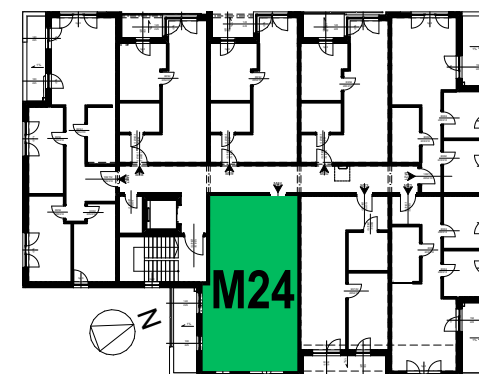

RZUT KONDYGNACJI P2