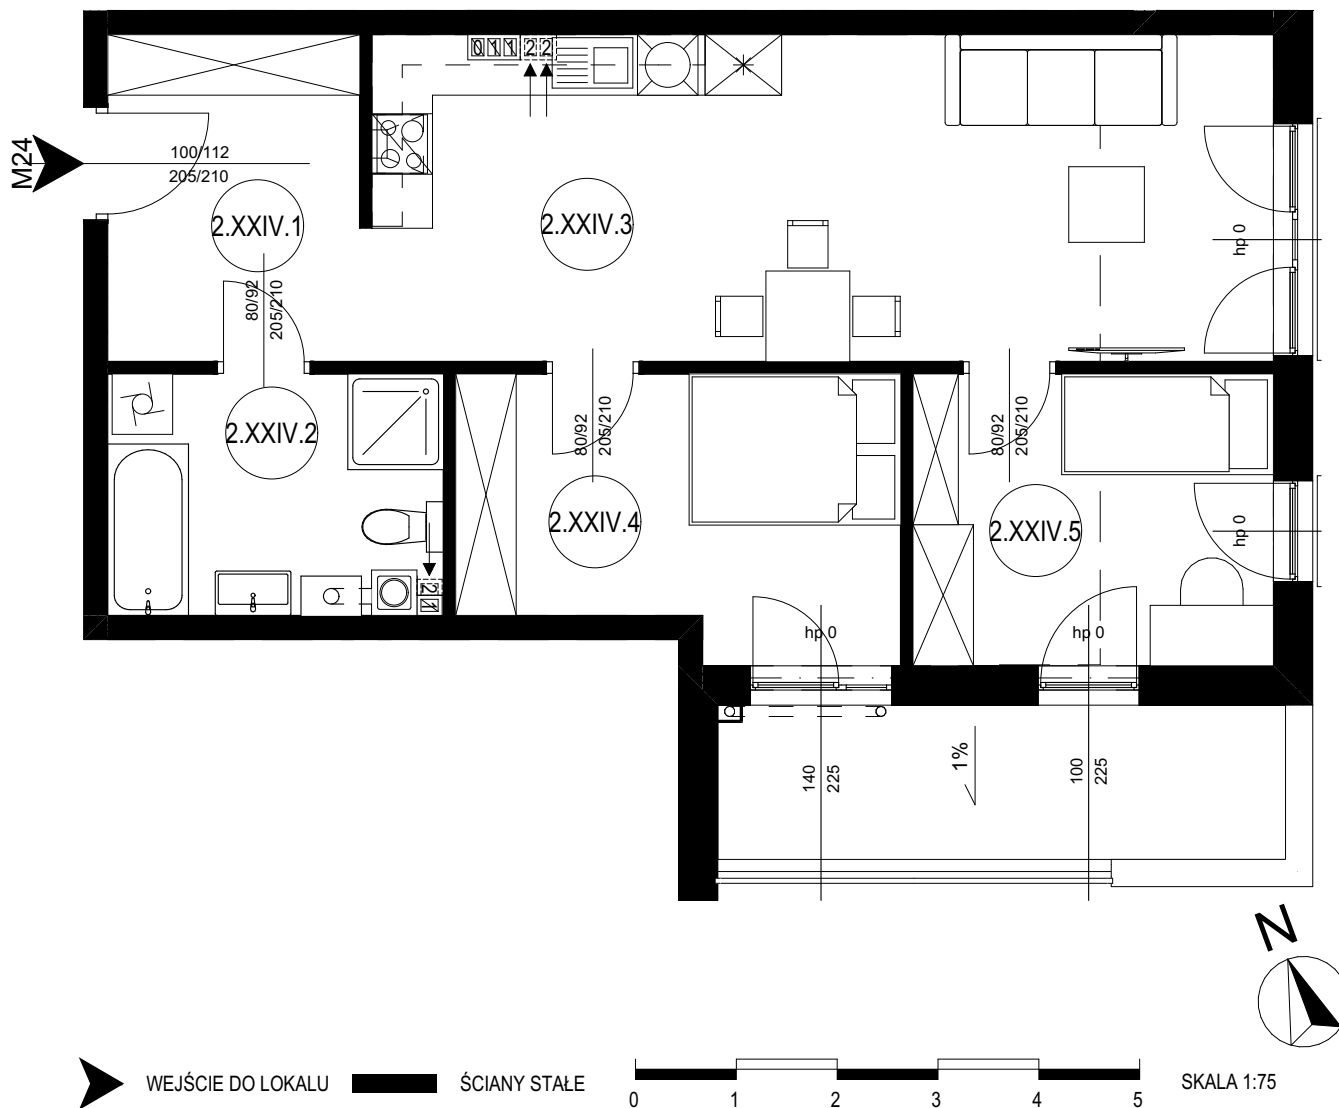

z widokiem
APARTAMENTY
 w Limanowej

MIESZKANIE 24

ZESTAWIENIE POMIESZCZEŃ

Nr	Nazwa pomieszczenia	Powierzchnia
2.XXIV.1	PRZEDPOKÓJ	8,11
2.XXIV.2	ŁAZIENKA	7,72
2.XXIV.3	SALON Z KUCHNIĄ	28,86
2.XXIV.4	POKÓJ 1	11,56
2.XXIV.5	POKÓJ 2	10,35
		66,60 m ²

RZUT KONDYGNACJI P2

CENA: 422 254,08 zł