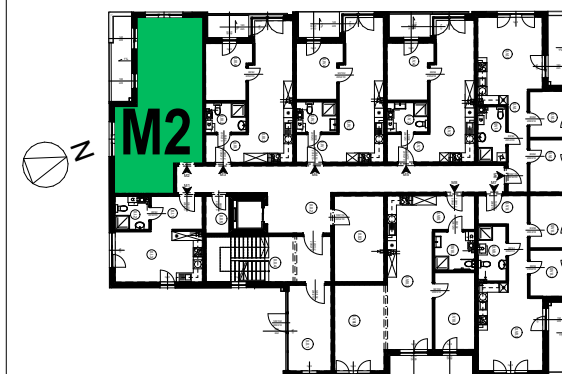

ZESTAWIENIE POMIESZCZEŃ

Nr	Nazwa pomieszczenia	Powierzchnia
0.II.1	PRZEDPOKÓJ	8,78
0.II.2	ŁAZIENKA	7,20
0.II.3	POKÓJ 1	11,94
0.II.4	SALON Z KUCHNIĄ	24,62
		52,54 m ²

RZUT KONDYGNACJI PARTERU

CENA: 456 782,76 zł